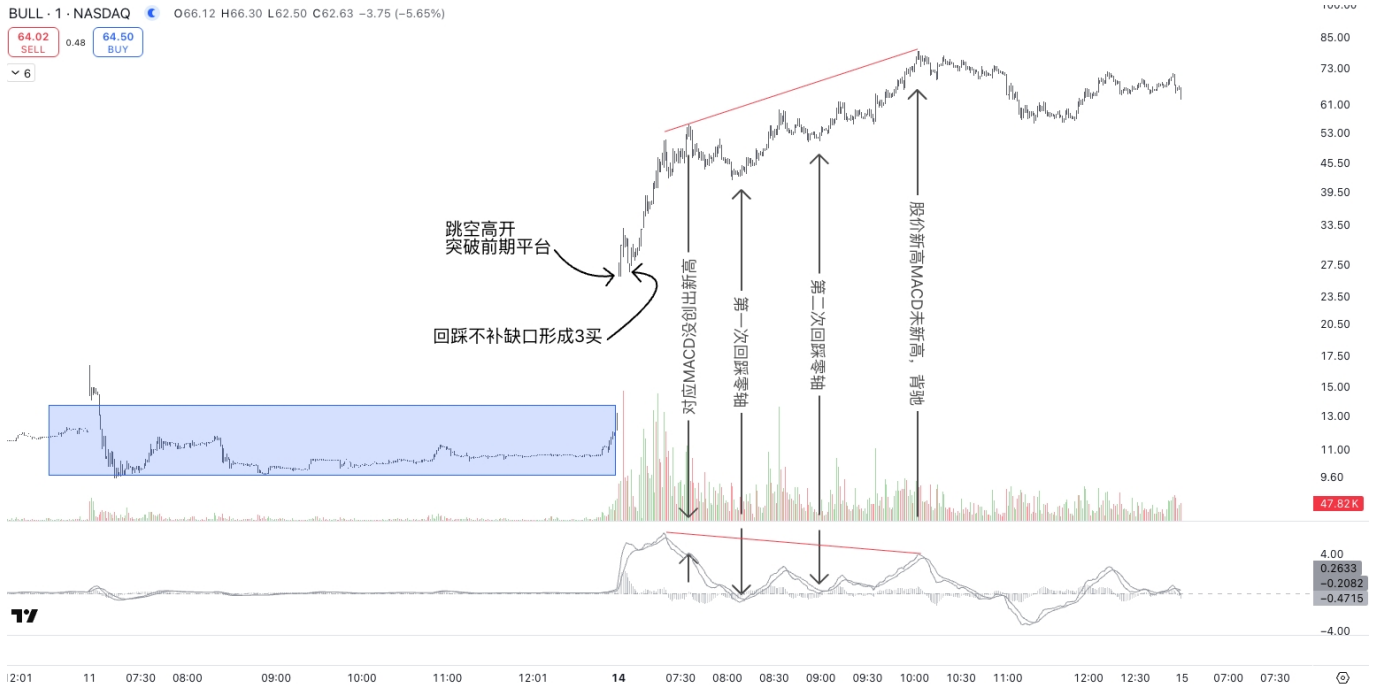

2025-04-14 近期几只毛票突破走势复盘

分析见图：

MLGO十五分钟图 (截止2025/04/14)

JNVR五分钟图 (截止2025/04/07)

BULL一分钟图 (截止2025/04/14)

ICCT十五分钟图 (截止2025/04/14)