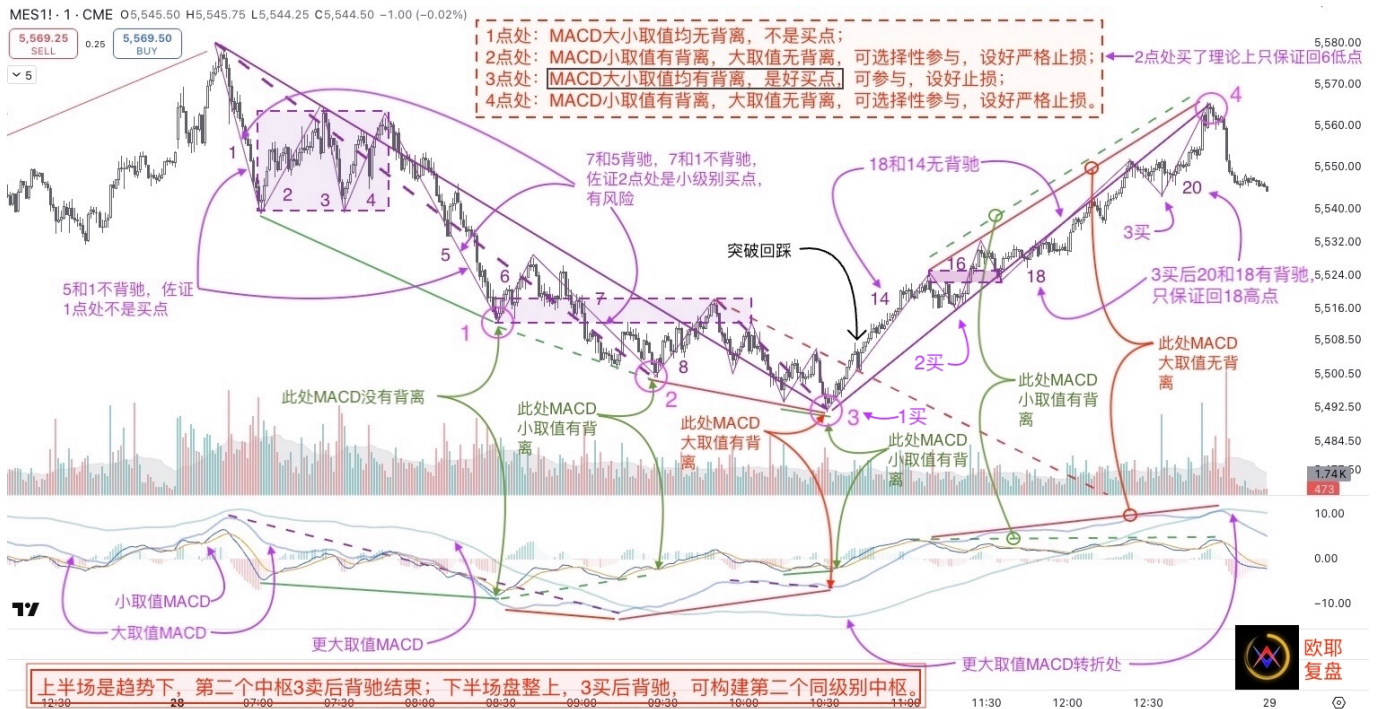

### 2025-04-28 MES当日走势分解复盘

结合缠论走势分解和MACD辅助判断复盘今天MES走势及买卖点机会。所有分析见下图：

MES一分钟图（截止2025/04/28）

MACD辅助判断一定要注意走势的级别。这里MACD参数的不同设置拟合了级别的概念，再结合缠论结构提高进场成功率。

**止损是为一切判断错误买的保险！！**